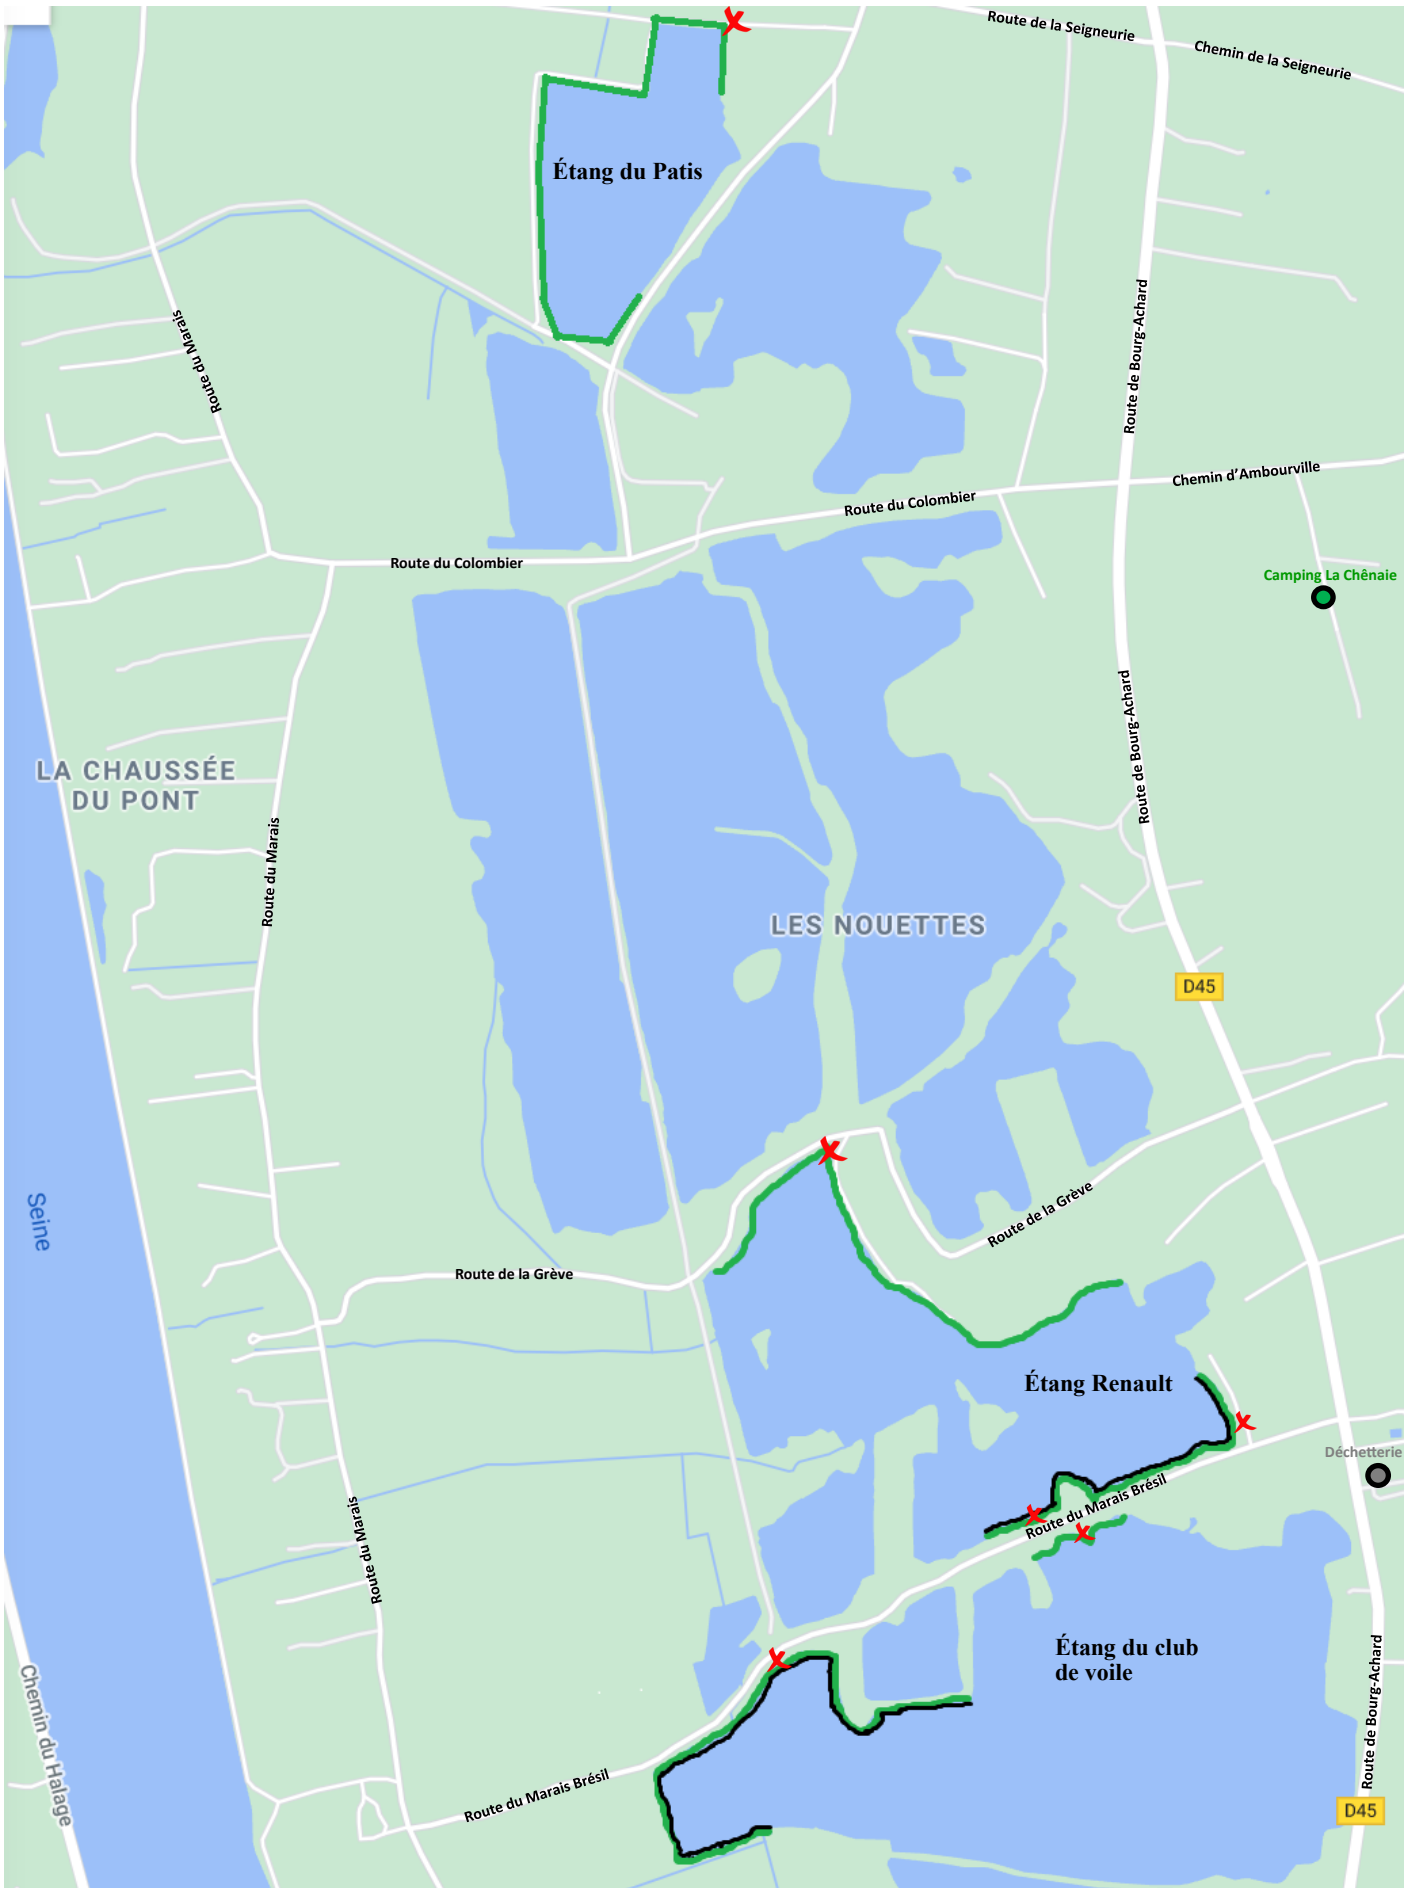

# Zones de pêche de l'Amicale des Pêcheurs d'Anneville-Ambourville

— Multi-pêche (sauf carpe de nuit)    — Multi-pêche (carpe de nuit autorisé)    X Accès

Informations sur : [www.peche-apaa.fr](http://www.peche-apaa.fr)